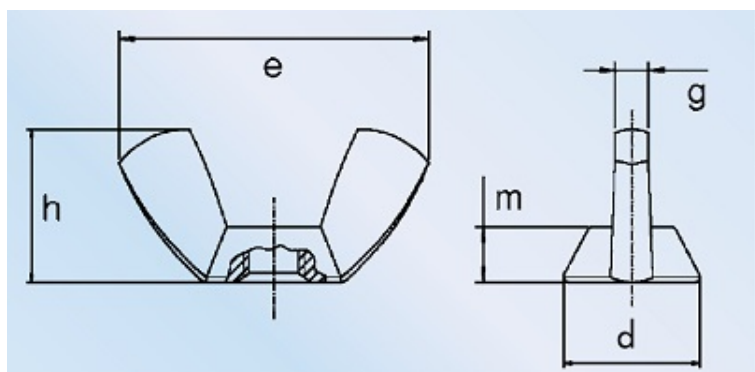

# PRODUCT SHEET

**Description:**

Wing Nut, M8, Steel, Yellow Zinc Plated

**Item number:**

12.12.058-0

Units	Box	Carton	HS Code	Barcode
Pcs.	100	500	7318169290	
5704866028240				

METRIC	DIMENSIONS				
	e	h	d	g	m
<b>M 6</b>	26,8	12,9	11,9	3,0	4,9
<b>M 8</b>	30,3	14,8	13,5	3,3	5,4
<b>M 10</b>	35,3	17,3	15,3	4,0	6,3